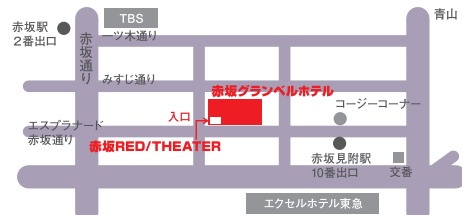

男女逆転 マクベス

チケット発売

一般前売開始 2019年4月19日(金)

料金(全席指定/税込み)

前売 4,800円 当日 5,000円
 学生 3,000円 高校生以下 2,000円
 初日割◎(前売り扱いのみ) 4,000円

*「初日割」チケットは、6月20日(木)の回のみ。
 *「学生」「高校生以下」はショーホースでの取り扱いのみ。
 当日、会場で学生証の提示が必要です。
 *受付開始および当日券販売開始は開演の1時間前、開場は30分前です。
 *10歳未満の児童はご入場いただけません。

チケット取り扱い

シーボーズ Tel&Fax: 03-3635-8686
 mail: 23ticket@onetwo-works.jp
 チケットぴあ 0570-02-9999 (Pコード: 493-248)
 http://w.pia.jp/t/onetwo-works/
 Confetti(カンフェティ) WEB予約 http://confetti-web.com/onetwo-w28/
 電話予約 0120-240-540(平日10:00~18:00)
 カルテット https://www.quartet-online.net/ticket/onetwo-w28

東京メトロ丸の内線・銀座線【赤坂見附駅】(10番出口)より徒歩2分 永田町
 東京メトロ千代田線【赤坂駅】(2番出口)より徒歩6分

公演日時

2019年 20 21 22 23 24 25 26 27 28 29 30
 6月 (木) (金) (土) (日) (月) (火) (水) (木) (金) (土) (日)
 14:00
 19:00 ◎

★アフターイベント
 ★21日(金) ▶ 公開ダメ出し「ガチでやります!!」
 ★22日(土) ▶ 出演者トーク「私たちのマクベス①」
 ★24日(月) ▶ スペシャル対談「私的シェイクスピア」
 ★25日(火) ▶ 出演者トーク「私たちのマクベス②」
 ★26日(水) ▶ 出演者トーク「私たちのマクベス③」
 ★27日(木) ▶ 出演者トーク「俺たちのマクベス」
 ★28日(金) ▶ バックステージ・ツアー「舞台からの眺め」